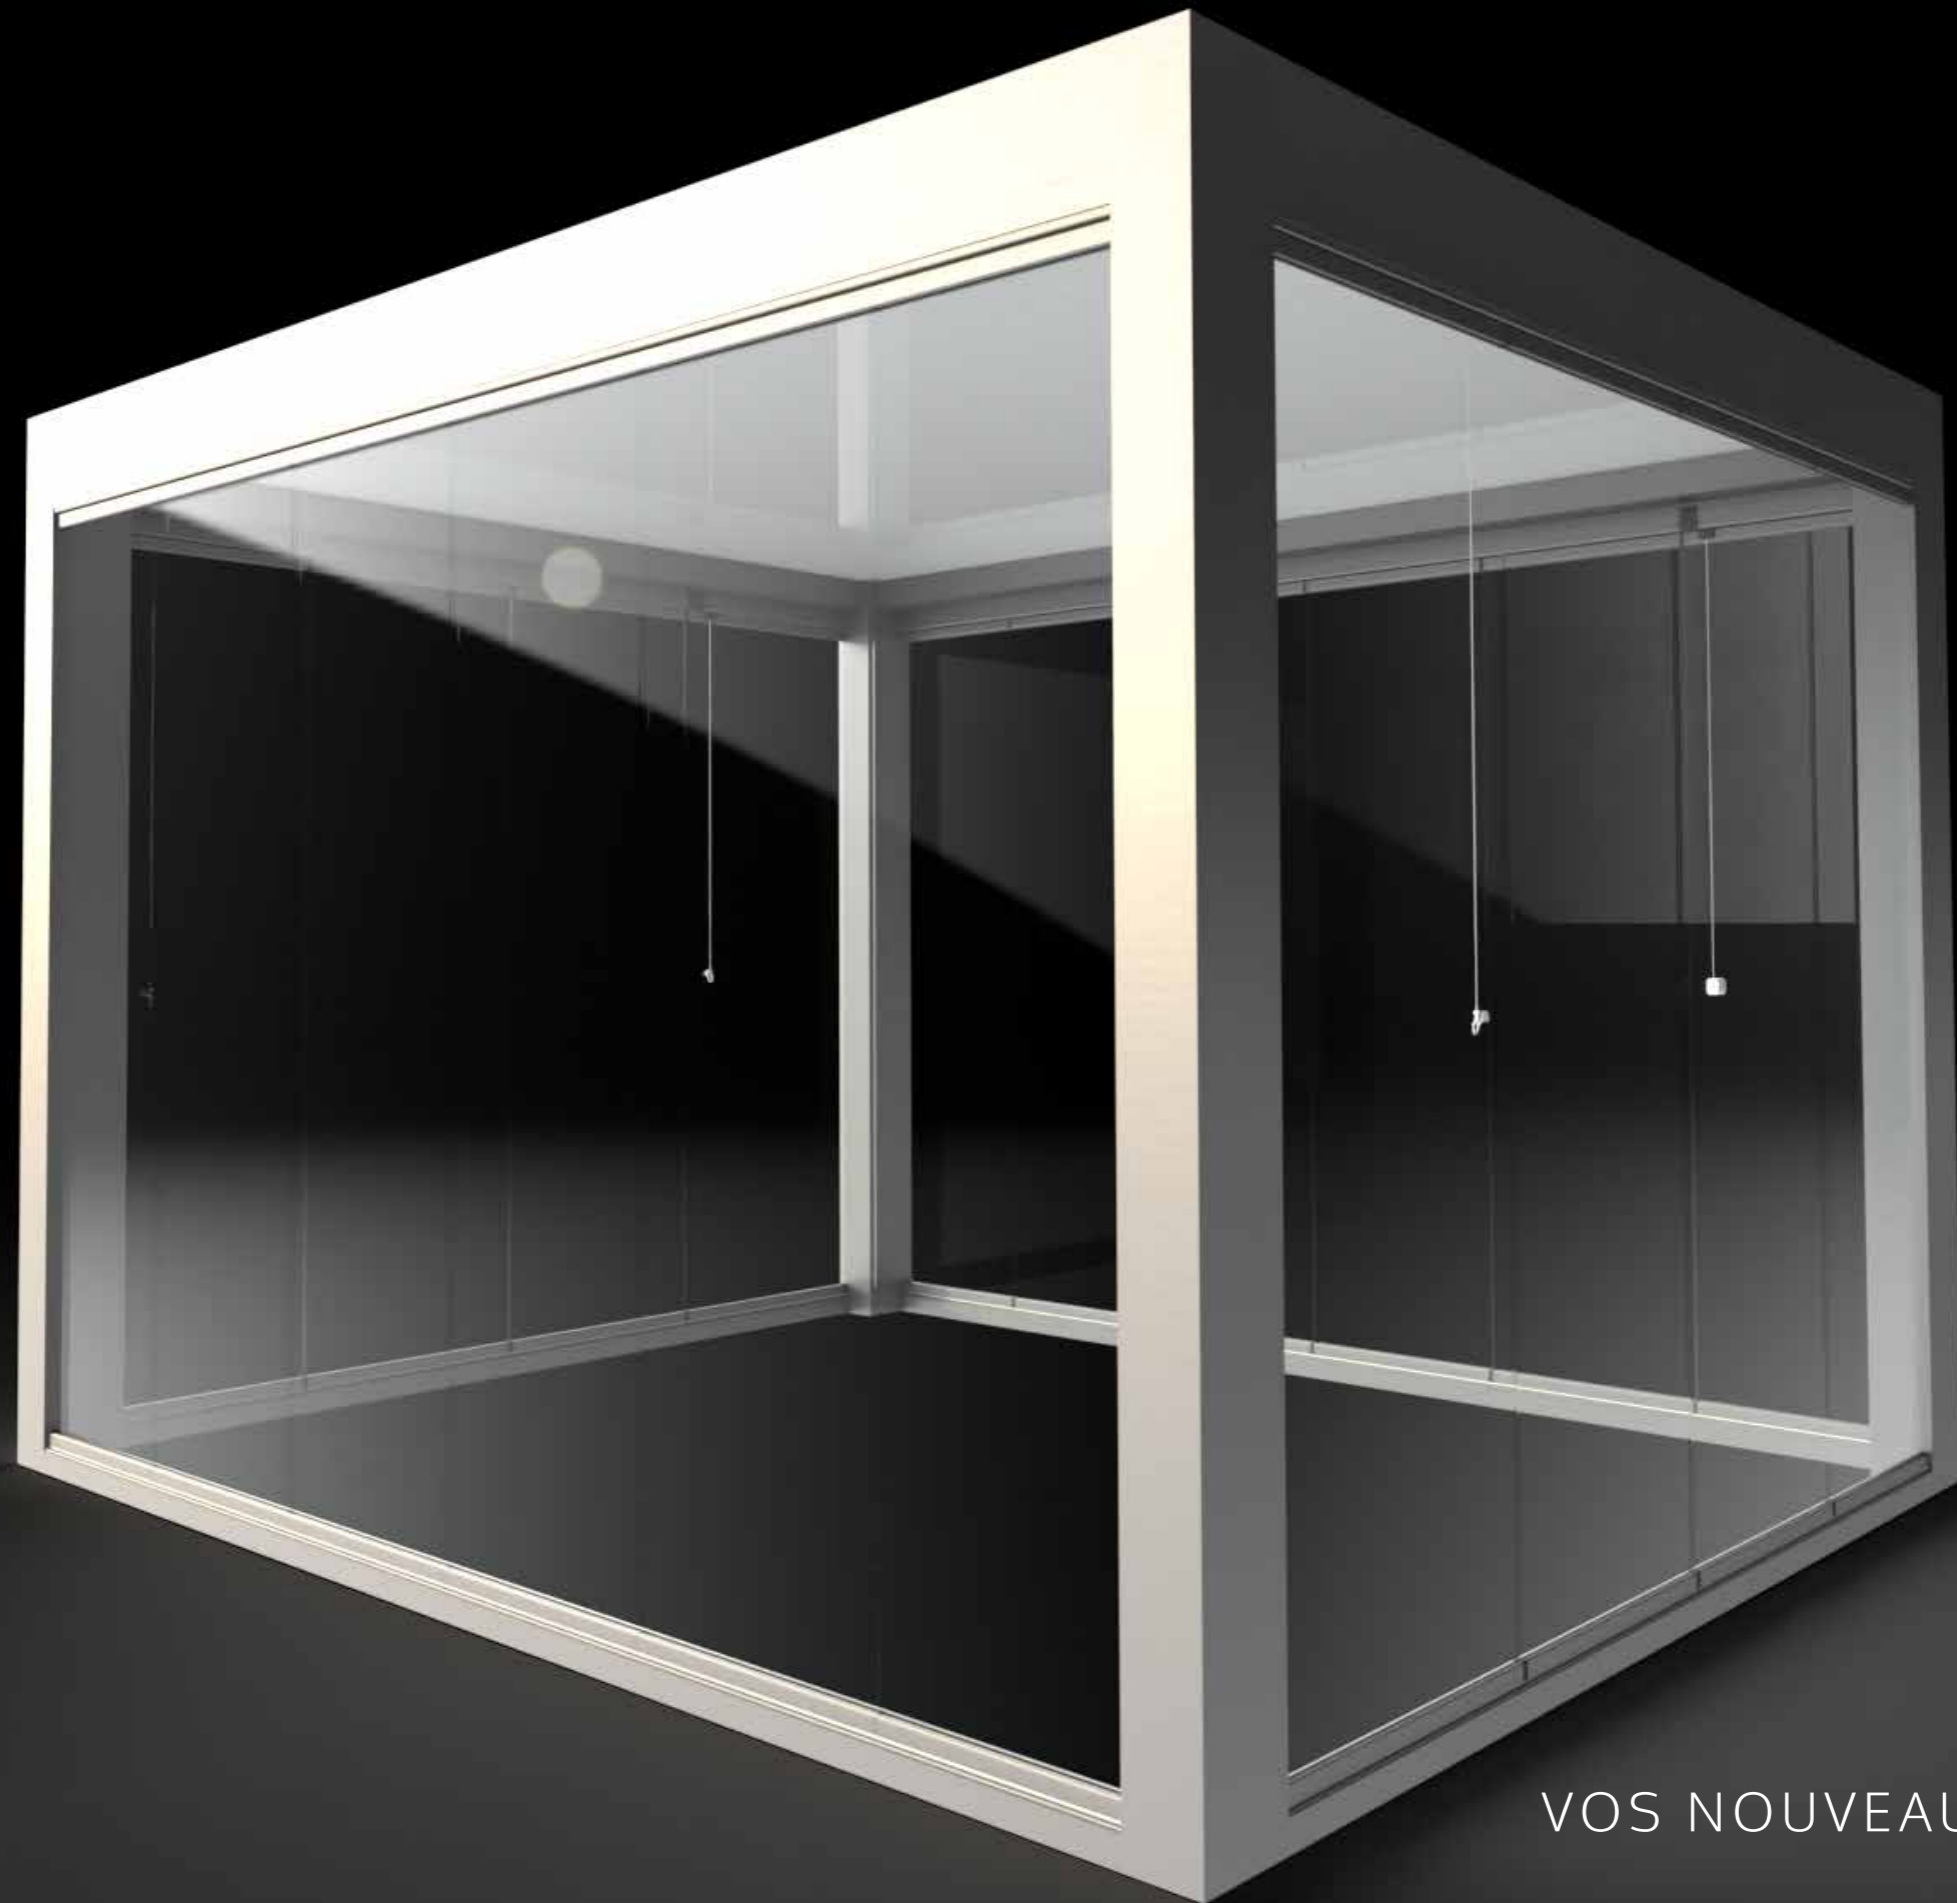

GLASSCONCEPT

par Glass Systems

A modern glass pavilion with a dark frame and large glass panels is situated in a lush forest. The pavilion is illuminated from within, and a person is visible inside. The structure is surrounded by large rocks and greenery, with a body of water in the foreground reflecting the scene. The overall atmosphere is serene and natural.

UNE CONNEXION SUR L'EXTÉRIEUR

LE CONFORT
EN TOUTE TRANSPARENCE

EXPLOREZ
VOS NOUVEAUX HORIZONS

DÉCOUVREZ VOTRE JARDIN AUTREMENT

Profitez désormais de votre extérieur 365 jours par an avec Glass Concept. Installé sur votre terrain, ce cocon de verre et d'aluminium vous invite à vivre une expérience extraordinaire : contemplez la nature qui vous observe en toute saison !

Combinaison parfaite entre esthétique et confort, Glass Concept offre l'opportunité d'aménager un véritable havre de paix, protégé des éléments de la nature.

UN PROJET CLÉ EN MAIN

La modularité est au cœur du design. Ainsi, créez un Glass Concept à votre image parmi une infinité de combinaisons créatives en seulement quelques éléments.

Avec les diverses cloisons en verre innovantes et les 170 couleurs référencées dans le catalogue, Glass Concept constitue une solution clé en main, qui s'harmonise avec tout type d'environnement.

** Toutes les photos et illustrations présentées dans ce guide sont données à titre d'exemples. Glass Concept est composé d'éléments catégorisés en gamme froide, c'est-à-dire qu'il n'y a pas de rupture de pont thermique. Cette protection n'est pas considérée comme une véranda et ne permet pas d'être ni hors d'eau ni hors d'air.*